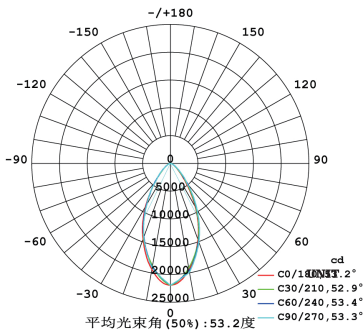

## Dimensions

# Order Information

Example: SIP-WC1D1-80-120-277-5000K-120-H2-CLR-GREY-PEND

SIP-WC1D1	100	120-277	5000K	120	H2	CLR	GREY	PEND
-----------	-----	---------	-------	-----	----	-----	------	------

Fixture	Wattage	Voltage	CCT	BEAM	Rating	Lens	Color	Mounting
	100 W	120 - 277	5000 K	120 °				
	150 W	347-480	4000 K	60°	H2-CID2	Clear	Grey	Pendant
	200 W		3000 K					
	300 W							

# PHOTOMETRICS

AVERAGE BEAM ANGLE(50%):53.2DEG

AVERAGE BEAM ANGLE(50%):115.8DEG

SALES@SIINPROLIGHTING.COM

5756 GRACEPI, LOSANGELES CA 90022, USA

WWW.SIINPROLIGHTING.COM