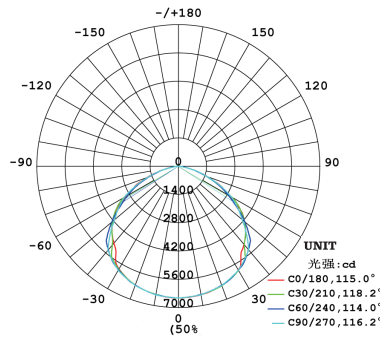

## Dimensions

# Order Information

Example: SIP-WC1D1-80-120-277-5000K-120-H2-CLR-GREY-PEND

SIP-WC1D1	100	120-277	5000K	120	H2	CLR	GREY	PEND
-----------	-----	---------	-------	-----	----	-----	------	------

Fixture	Wattage	Voltage	CCT	BEAM	Rating	Lens	Color	Mounting
	100 W	120 - 277	5000 K	120 °				
	150 W	347-480	4000 K	60°	H2-CID2	Clear	Grey	Pendant
	200 W		3000 K					
	300 W							

# PHOTOMETRICS

AVERAGE BEAM ANGLE(50%):53.2DEG

AVERAGE BEAM ANGLE(50%):115.8DEG

SALES@SIINPROLIGHTING.COM

5756 GRACEPI, LOSANGELES CA 90022, USA

WWW.SIINPROLIGHTING.COM